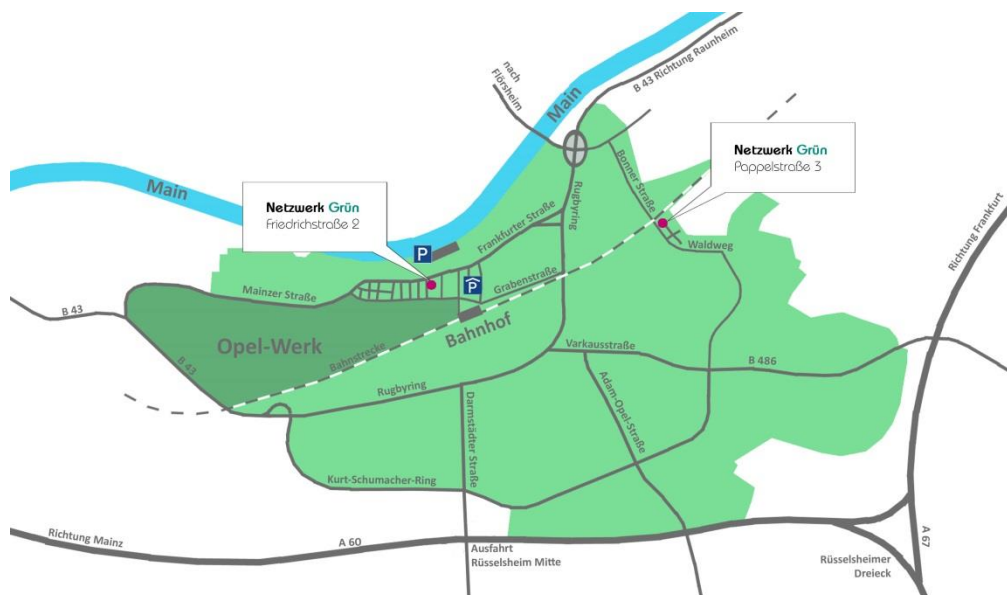

Ihr Weg zu uns: Büro Pappelstraße 3, 65428 Rüsselsheim

Geographische Koordinaten: 49°59'54.5"N 8°26'09.4"E

Anfahrt für PKW

Von der A3 Frankfurt - Köln, von Osten oder Westen kommend:

- **Ausfahrt 48 Rüsselsheimer Dreieck**
- **B 43** für 4 km **Richtung Rüsselsheim** nehmen
- **Ausfahrt Raunheim, Rüsselsheim Hassloch-Nord** nehmen
- Auf dem **rechten Fahrtstreifen** bleiben und **rechts abbiegen** auf Bonner Straße
- Bonner Straße wird nach 750 m zur Waldstraße
- **Nach der Unterführung**, noch vor der Kirche, **erste Straße links** abbiegen (Platanenstraße)
- **Erste Straße wieder links** (Pappelstraße)
- Unser Büro befindet sich am **Ende** der Pappelstraße auf der **linken Seite**.
- Parken im Bereich des Wendehammers oder entlang der Straße kostenfrei und zeitlich unbeschränkt möglich.