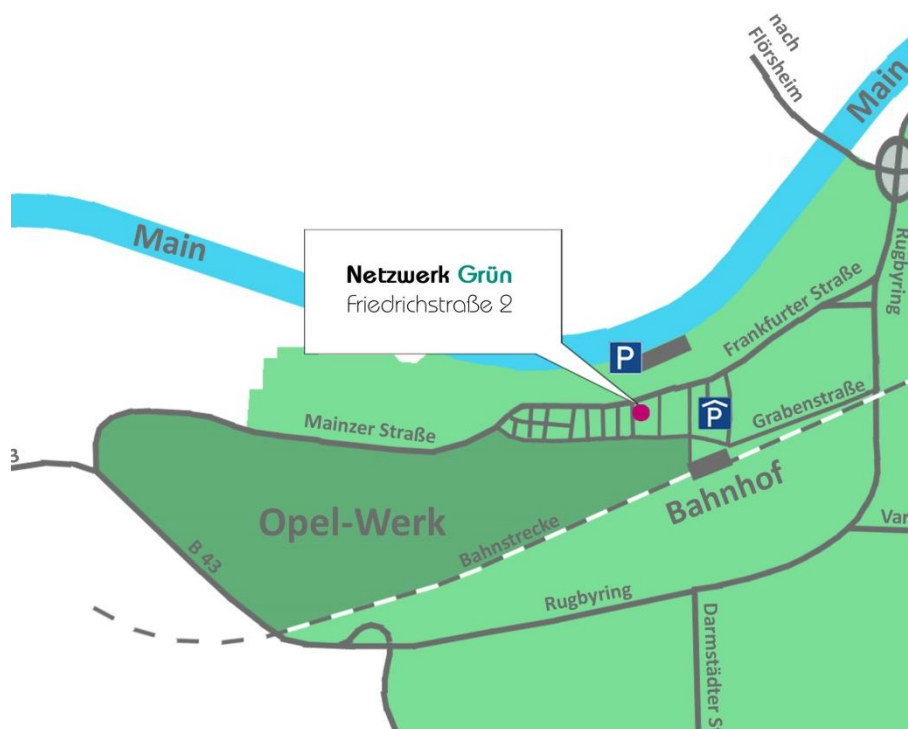

## Ihr Weg zu uns: Stadtbüro Friedrichstraße 2, 65428 Rüsselsheim

Tel. Stadtbüro: +49 (0) 61 42 / 70 12 51-0

Geographische Koordinaten: 49°59'38.4"N 8°24'32.2"E

### Anreise mit öffentlichen Verkehrsmitteln:

- **S8** (Wiesbaden – Mainz - Frankfurt) oder **S9** (Wiesbaden - Mainz-Kastel - Frankfurt), Ausstieg Bahnhof Rüsselsheim
- **Alternativ: Regionalexpress 2/3** aus Frankfurt - Koblenz/Saarbrücken, Ausstieg Bahnhof Rüsselsheim
- Vom Bahnhof sind es 7 Gehminuten bis in unser Büro Friedrichstraße 2.